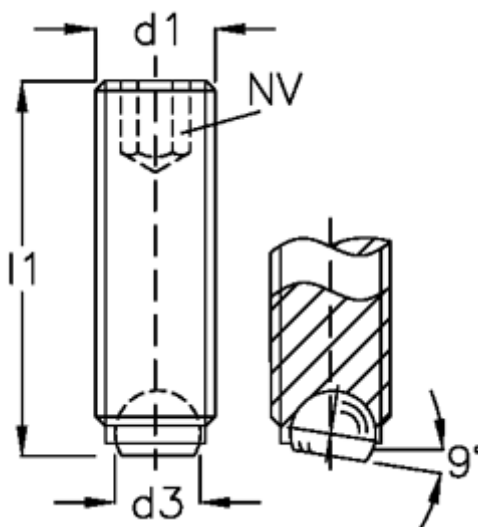

Varenummer: 209057451  
Beskrivelse: E+G Kuglespændeskruer  
GN 605-M16-20-BN

## Mål

d1	= M16
d2	= 12.0
d3	= 10.7
Indvendig sekskant	= 8
l1	= 20